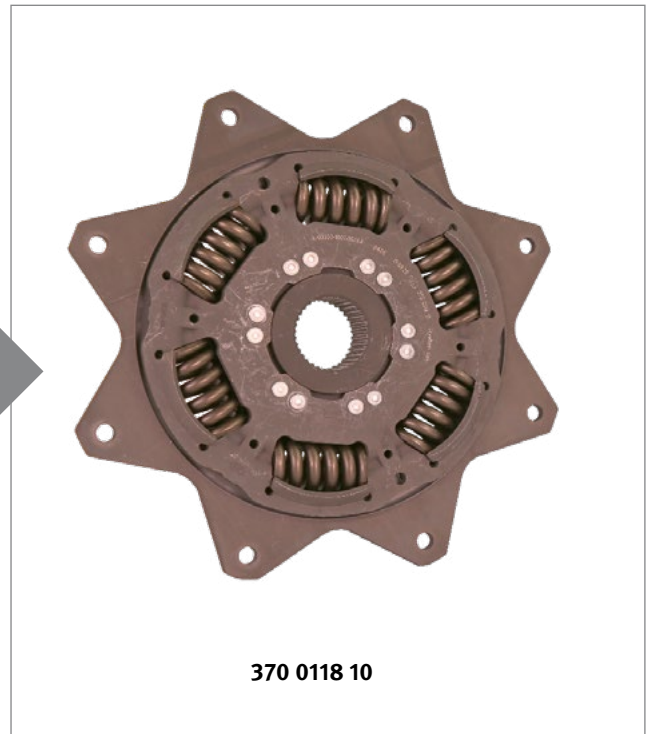

LuK Service Info

Part Nr: 370 0118 10 — ZA 325mm – 36 spline

Manufacturer: NEW HOLLAND

Info: New Product/Neues Produkt/
Produit Nouveau/Nuevo Producto/
Nuovo Prodotto

Models: G170, G190, G210, G240, 8670, 8670A,
8770, 8770A, 8870, 8870A, 8970, 8970A

Art.-Nr.: 370 0118 10

- For accurate model information please see LuK catalogue
- Die genaue Fahrzeugzuordnung entnehmen Sie bitte dem LuK-Katalog
- Pour plus d'information sur les applications veuillez vous référer au catalogue LuK
- Para obtener información sobre el modelo, rogamos consulte el catálogo de LuK
- Per informazioni sul modello consultare il catalogo LuK