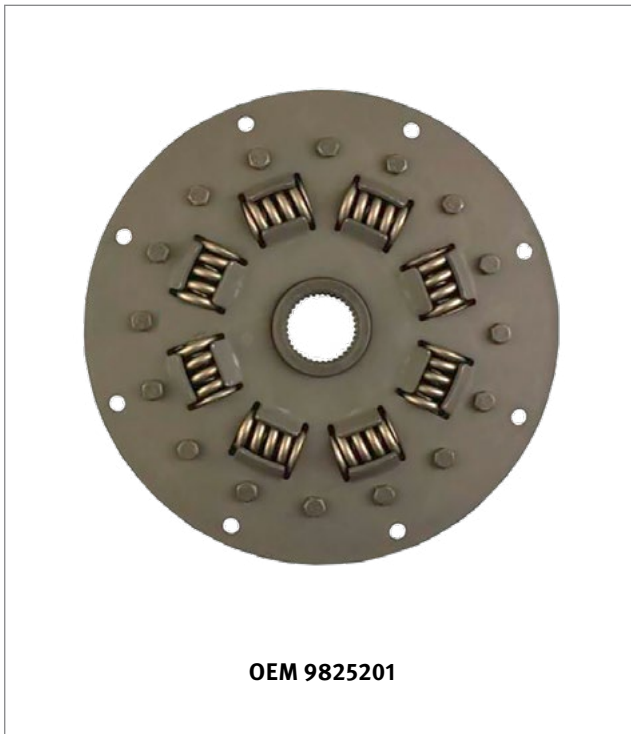

- For accurate model information please see LuK catalogue
- Die genaue Fahrzeugzuordnung entnehmen Sie bitte dem LuK-Katalog
- Pour plus d'information sur les applications veuillez vous référer au catalogue LuK
- Para obtener información sobre el modelo, rogamos consulte el catálogo de LuK
- Per informazioni sul modello consultare il catalogo LuK

You want more? We can help!

Phone: +44 (0) 1432 264 264

Fax: +44 (0) 1432 375 760

aftermarket.uk@schaeffler.com

www.repxpert.co.uk

SCHAEFFLER
REPXPERT